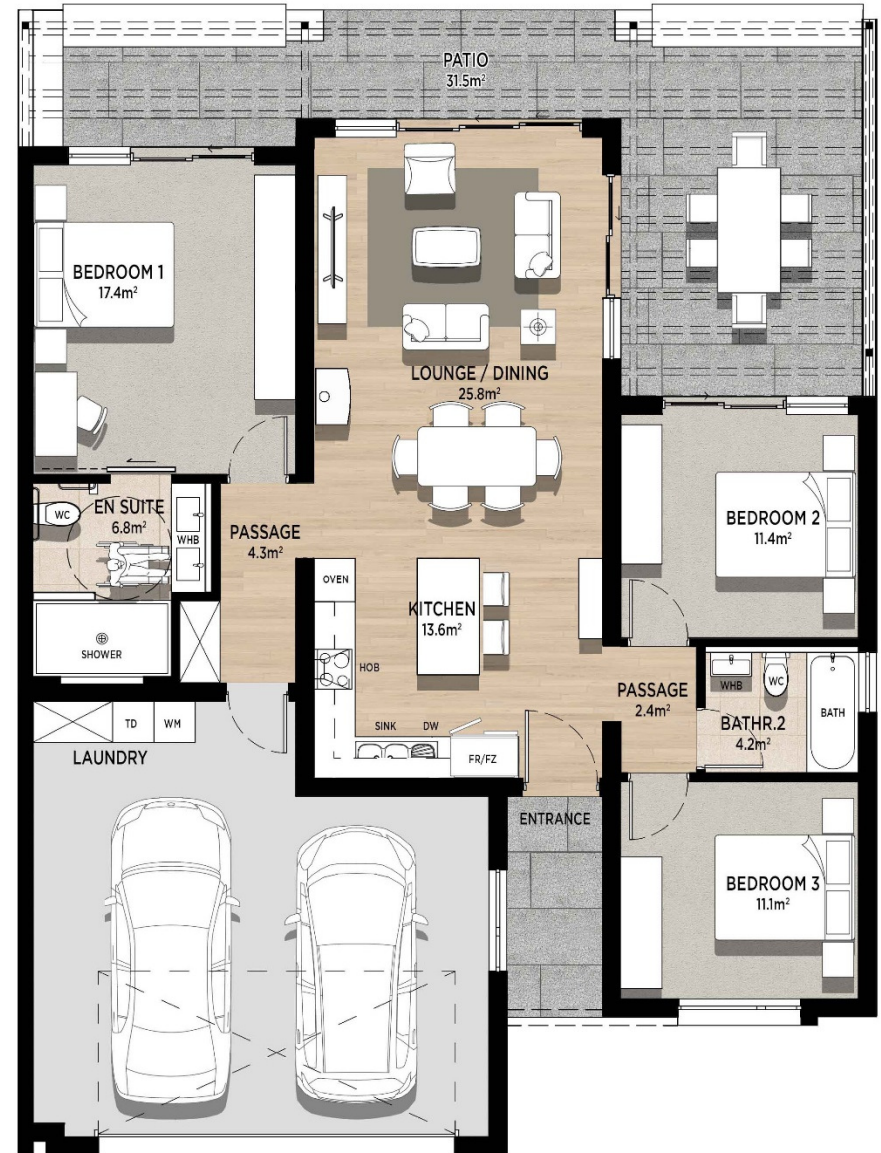

TYPE N (D)

FRONT ELEVATION

REAR ELEVATION

UNIT	PATIO	GARAGE	GROSS
112m ²	32m ²	42m ²	186m ²